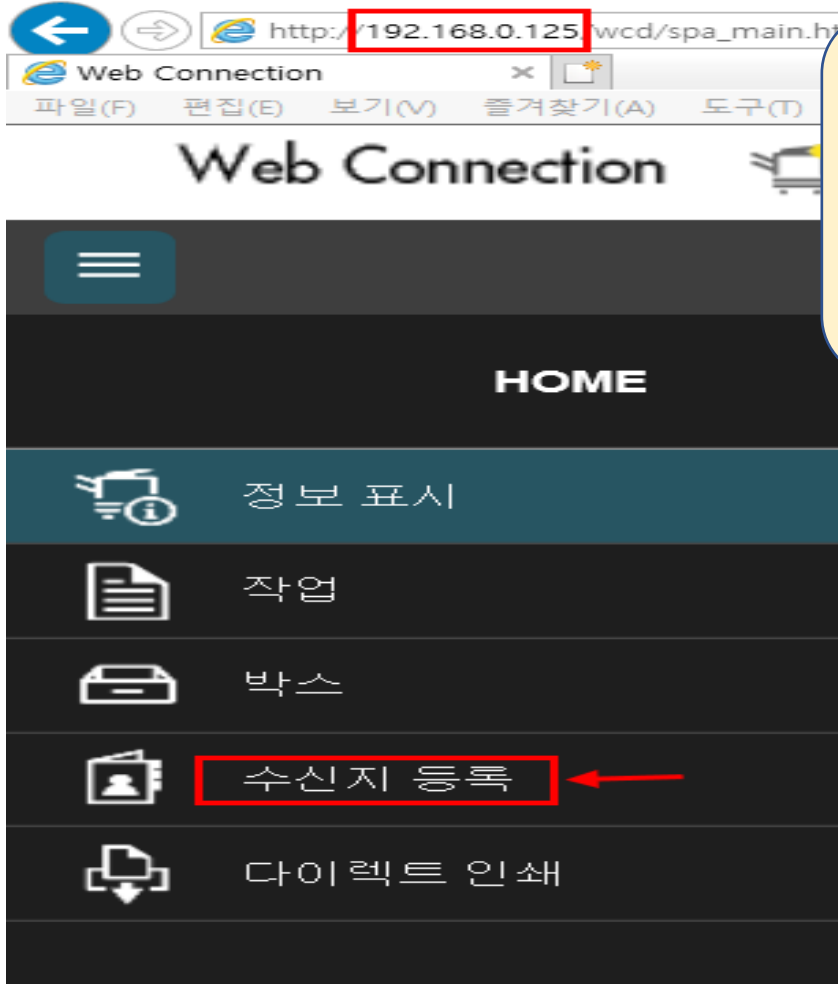

코니카미놀타(신도) 복합기 FTP 스캔 안될때

복합기에서 IP확인 방법

C025DNi,C030DNi,C036DNi:설정메뉴>>>장치정보표시
C225DN,C230DN,C236DN:메뉴>>>유틸리티>>>장치정보표시
C022eDN,C028eDN,C036eDN:메뉴>>>유틸리티>>>장치정보표시
C220,C280,C360:유틸리티/카운터>>>장치정보표시

대구 **칼라복합기 렌탈** 전문점
053-256-5595, 010-6525-2111