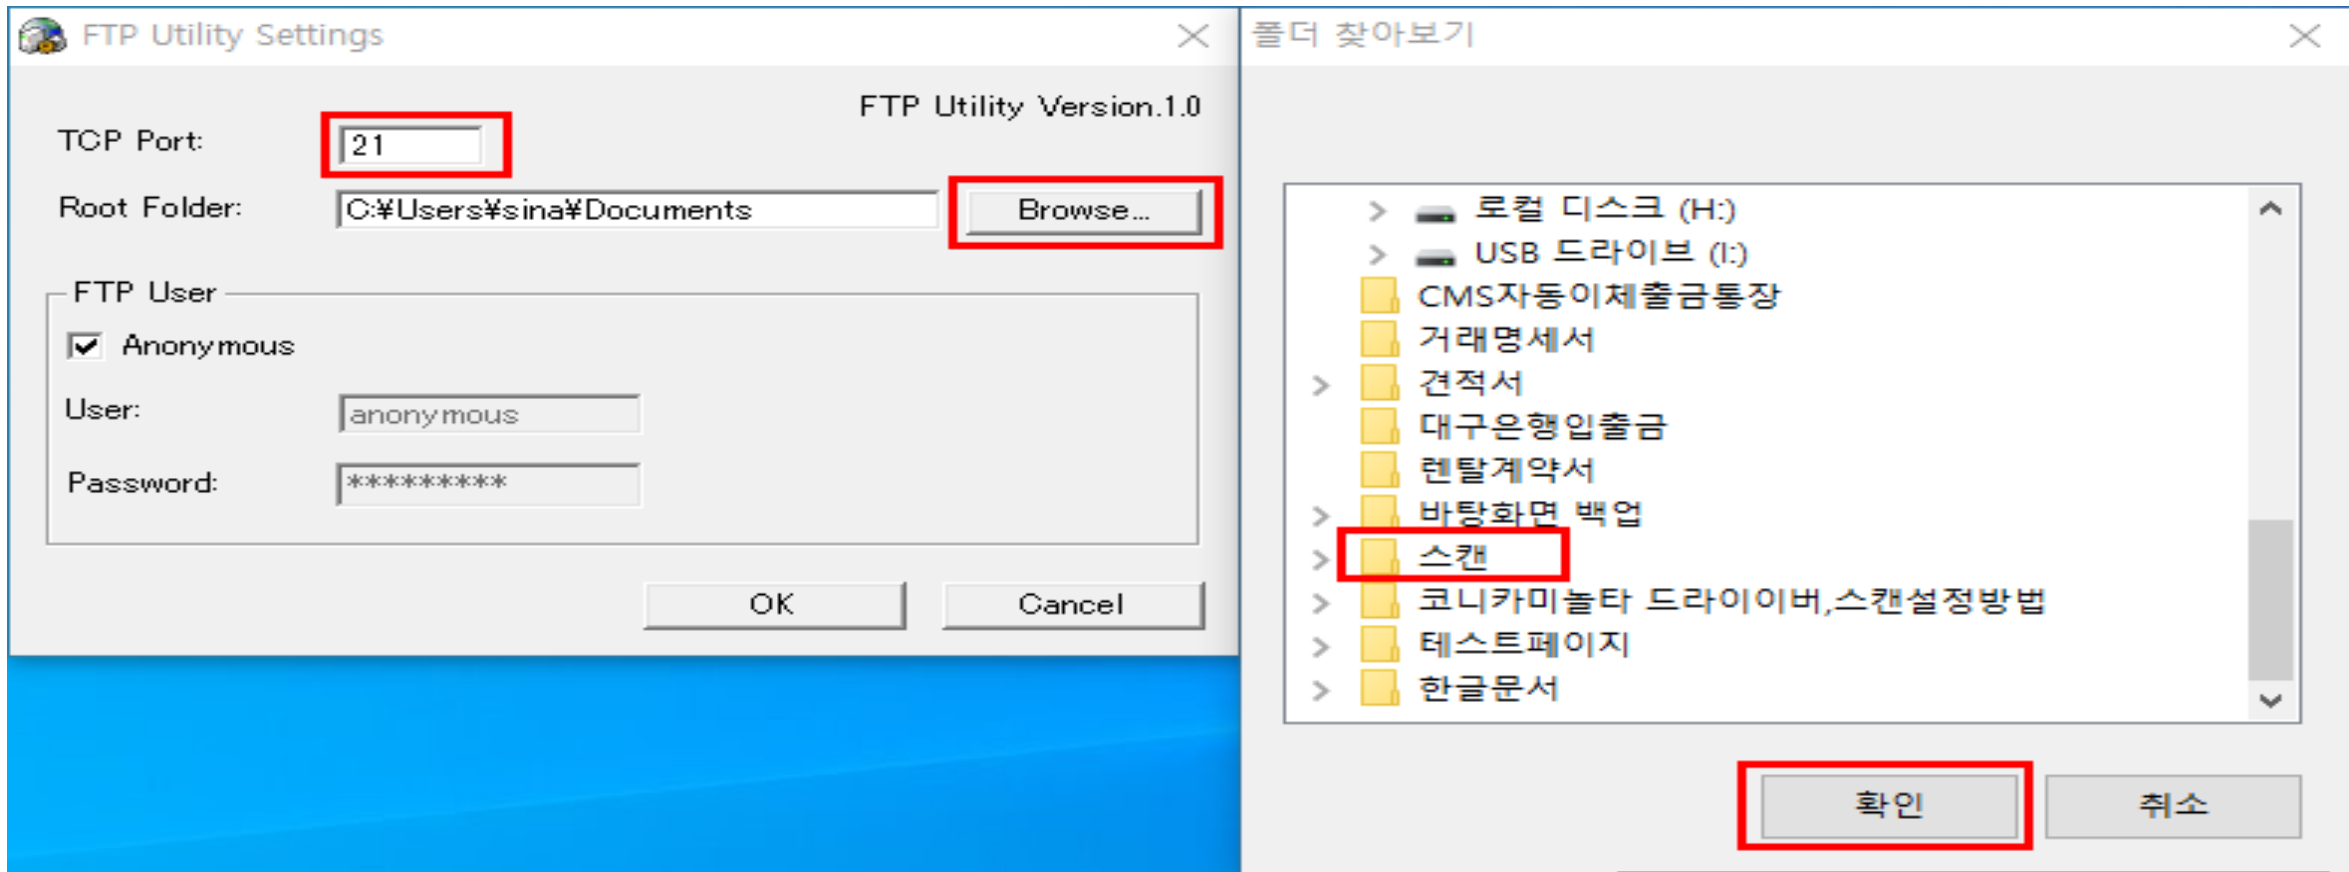

대구 칼라복합기 렌탈 전문점
053-256-5595, 010-6525-2111

- ① TCP Port 21번 확인 ② Browse... 클릭 ③ 스캔폴더(스캔폴더 위치가 바탕화면이 아니고 다른곳에 만들어 놓았을 수도 있습니다) 찾아서 선택 ④ 확인 클릭