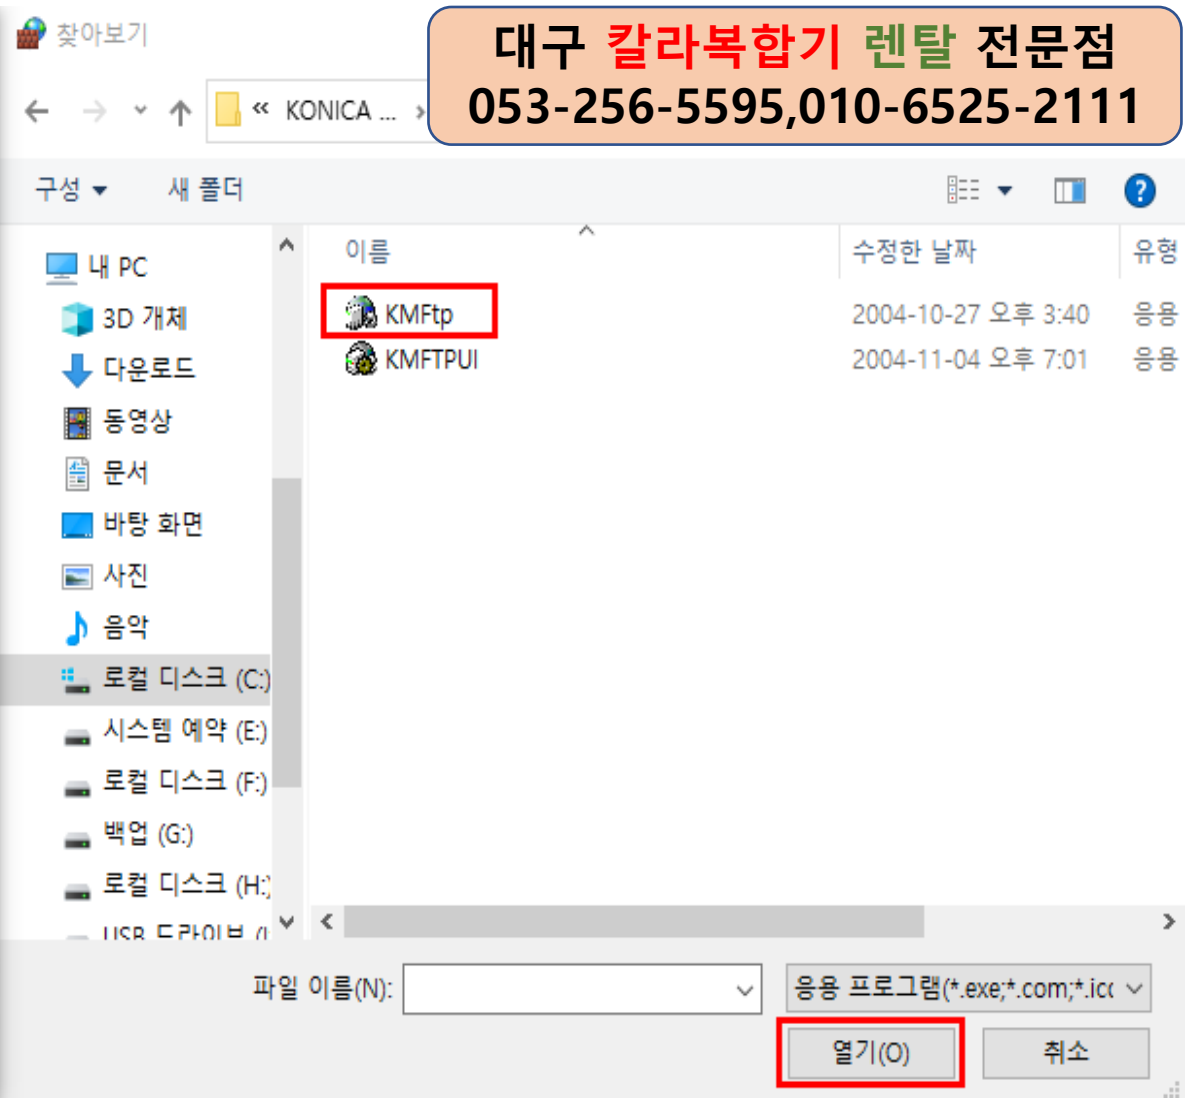

앱(P):

경로(A):

찾아보기(B)...

앱 차단 해제 위험성

이 앱을 추가할 네트워크 종류를 선택할 수 있습니다.

네트워크 종류(N)... 추가 취소

대구 칼라복합기 렌탈 전문점
053-256-5595, 010-6525-2111

찾아보기 클릭